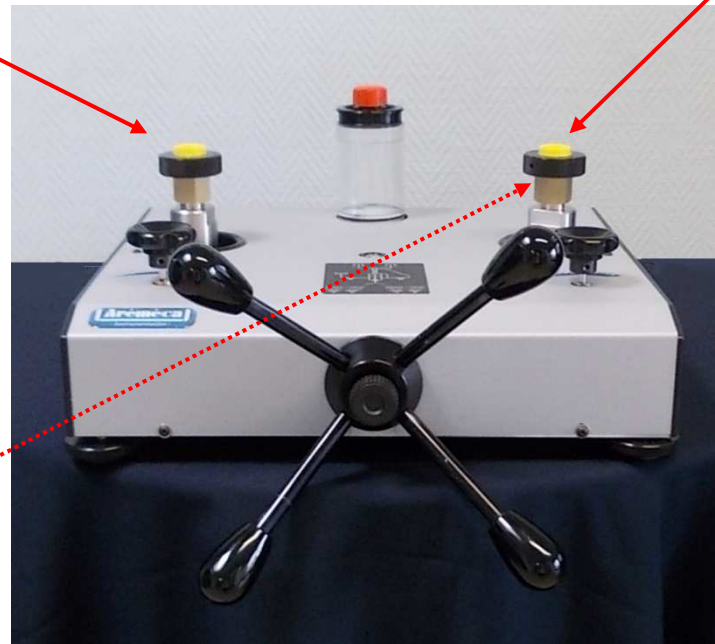

Kit balance manométrique
(dead weight kit)

Instrument de référence
(the reference)

Manomètres à aiguille
Pressure gauges with bourdon
tube

Manomètres numériques
Digitals Pressure gauges

Raccords de connexion (Adaptors)

OP0037 mallette 17 raccords
(Suitcase with 17 adaptors)

Diagramme des accessoires de nos bancs de comparaison

(Accessories's diagram for our
comparison test pumps)

Banc de Comparaison Gamme CH2 ou CA2
(Comparison pump Range CH2 or CA2)

Accessoires divers
(Optional accessories)

OP0023 séparateur liquide/liquide
(separator liquid/liquid)

OP0194 réglage fin (adjust value)

OP236-908 sortie au dos
(horizontal adapter)

Rampe de contrôle manomètres
(Ramp for pressure gauges)